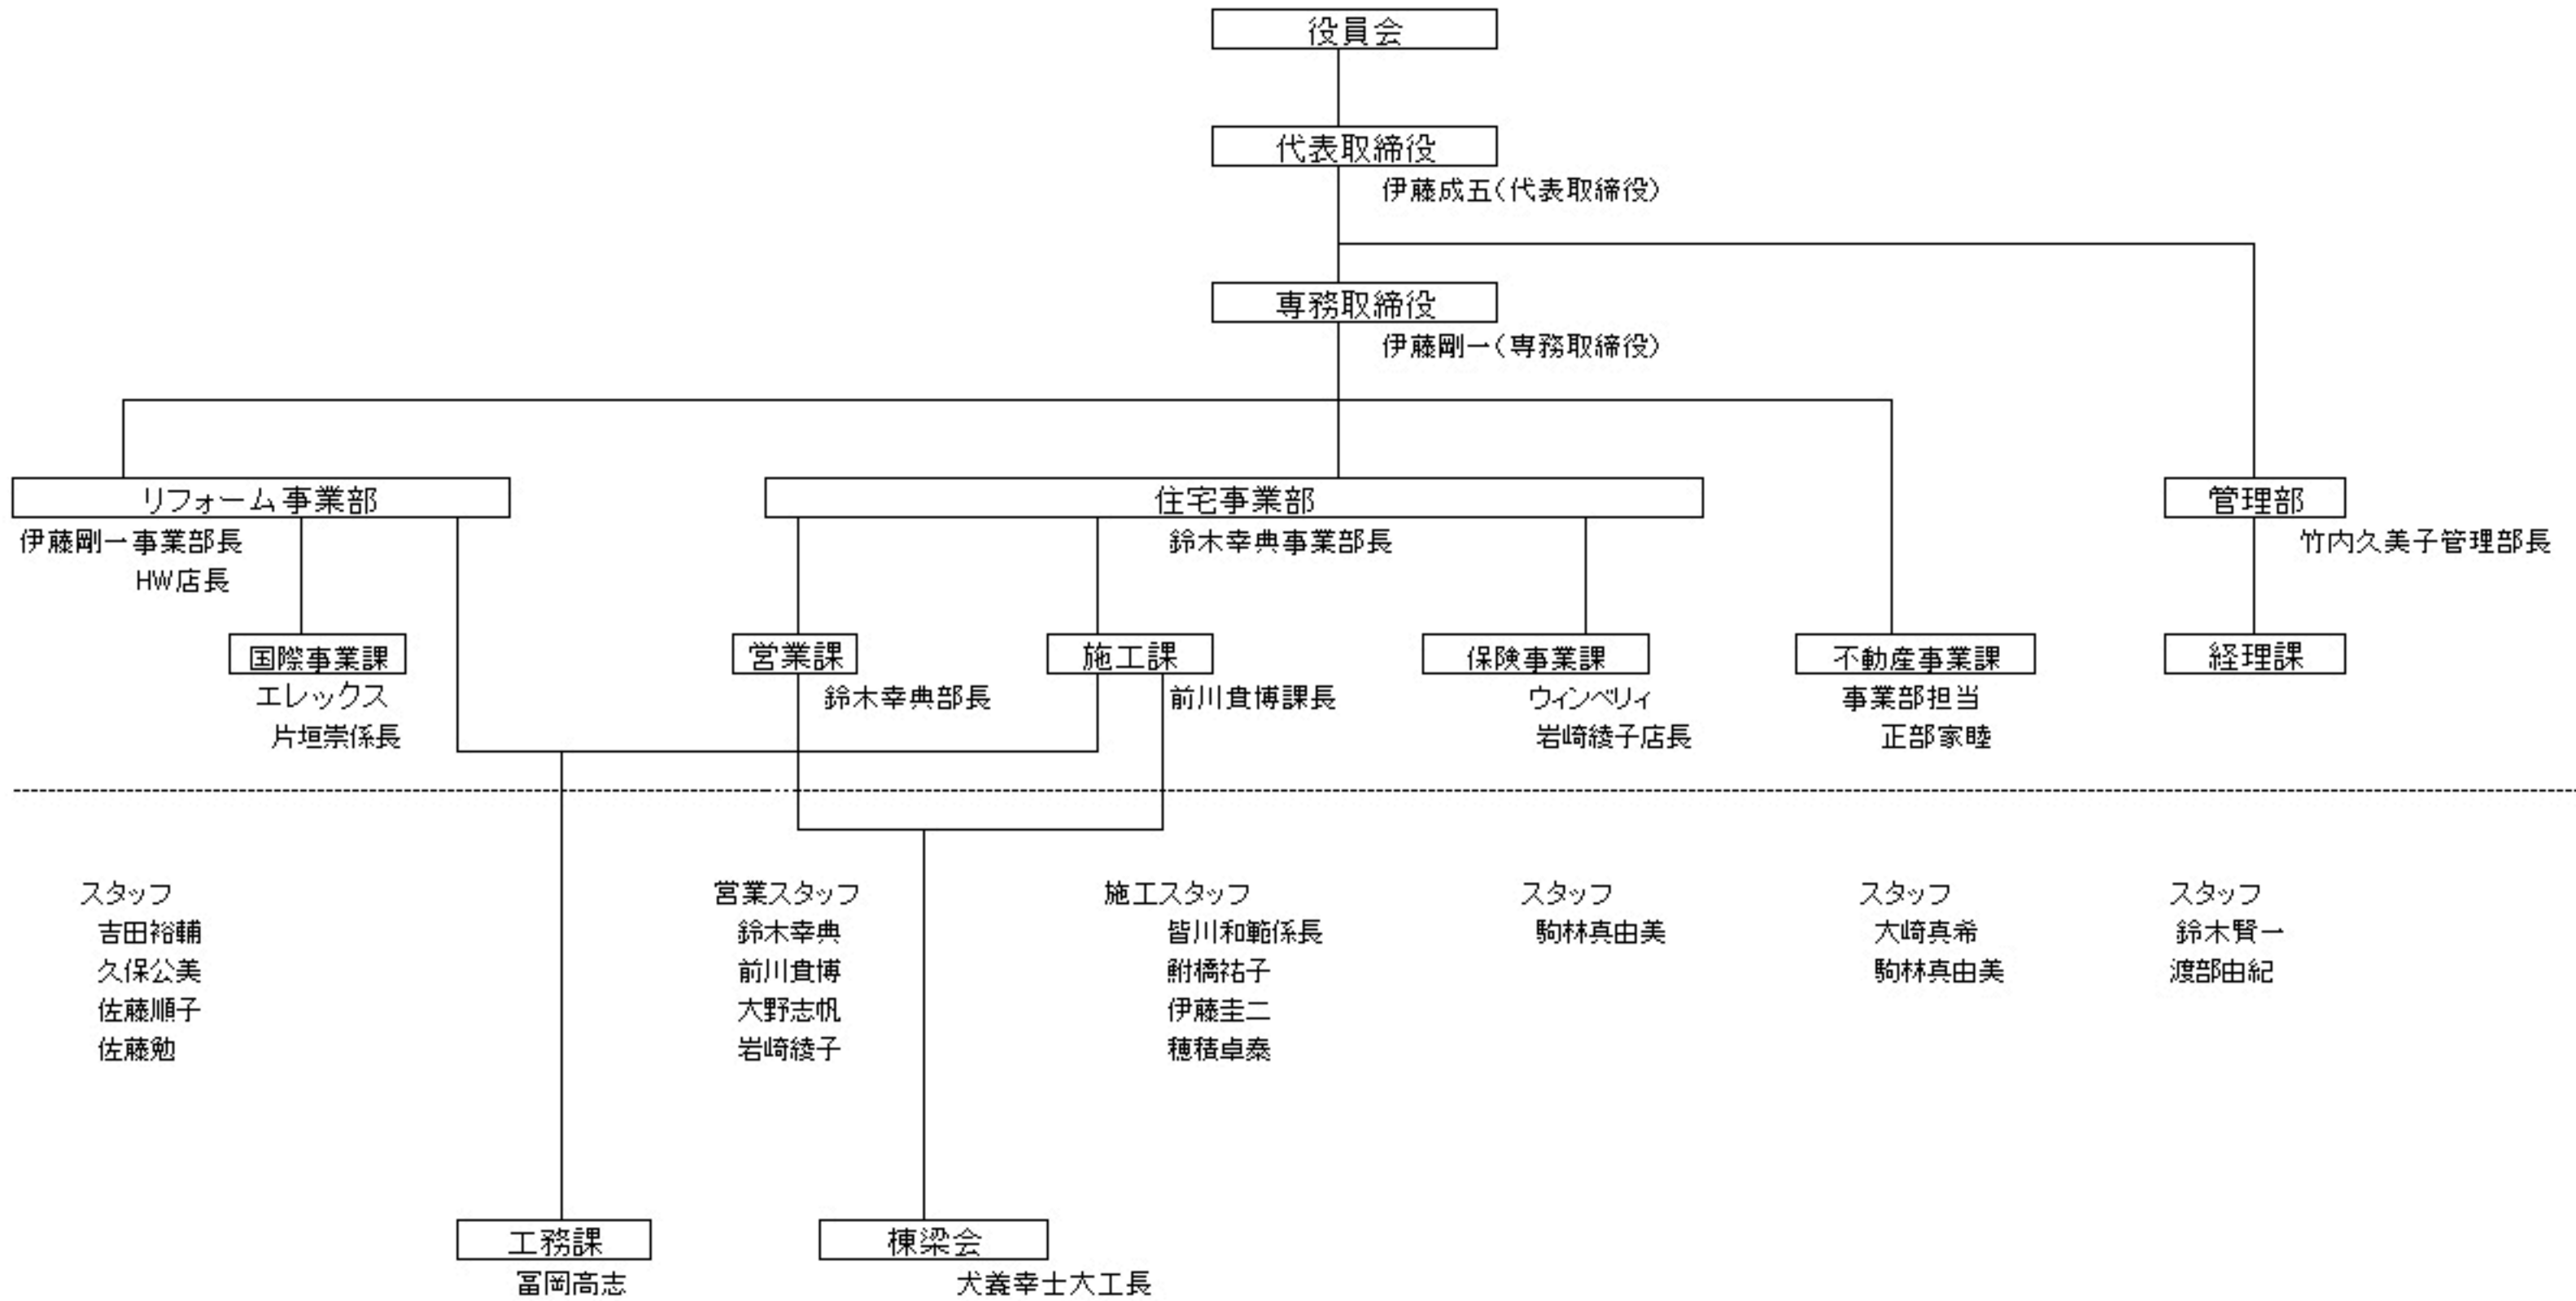

# (株)伊藤建業組織図

## 技能スタッフ

十文字武雄 渡辺寛  
 大手勤 金田庄一  
 小林希房 大山敬司  
 松本敏美 木村春男  
 斎藤守男 佐藤俊春  
 高井徳幸